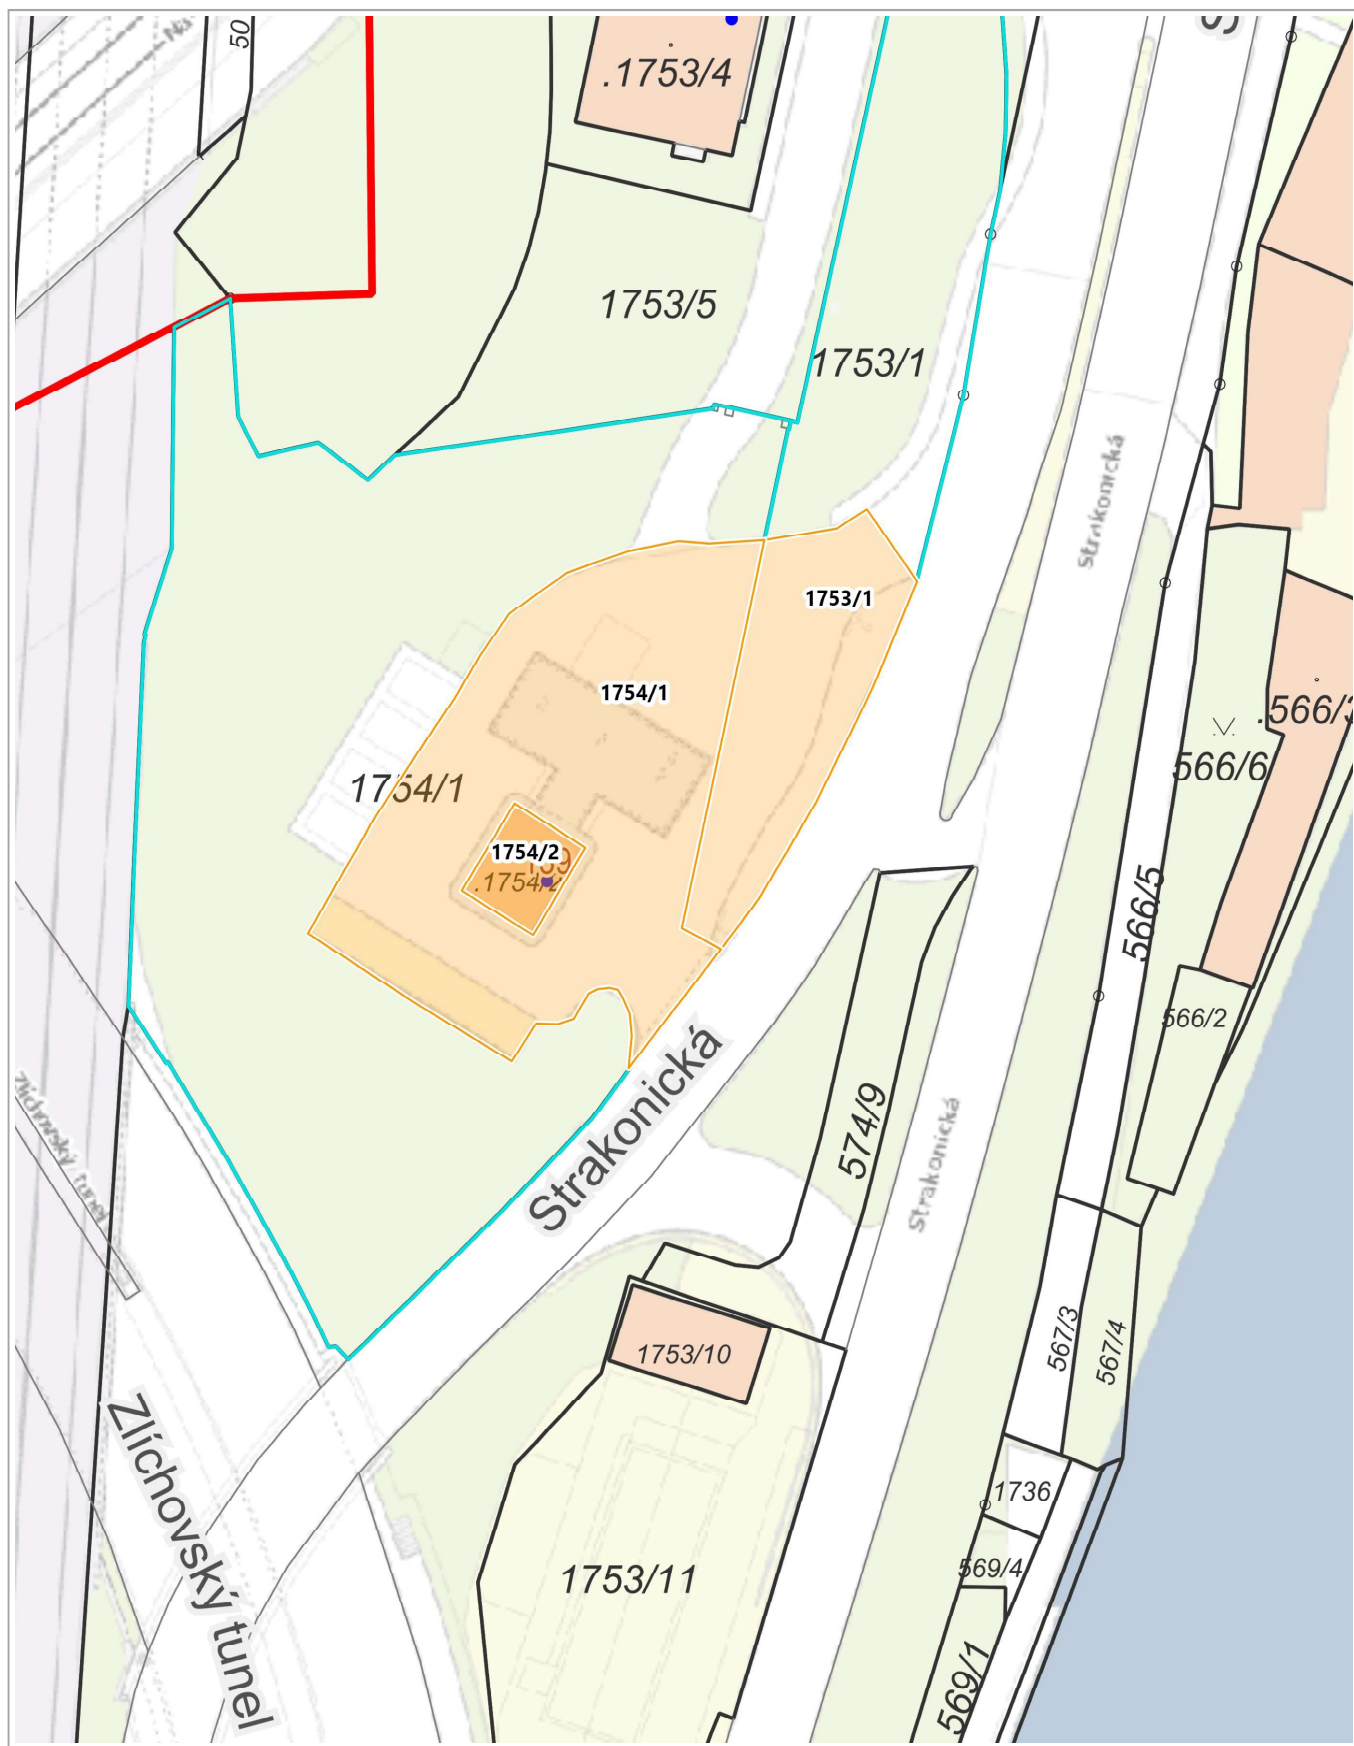

k.ú. Hlubočepy - parc. č. 1754/2, 1754/1 - část, 1753/1 - část

0 25 m 50 m

1 : 761

Katastr: © ČÚZK, RÚIAN: © ČÚZK